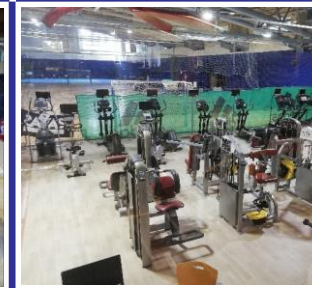

スタッフの
マスク着用

ロッカーへアルコール
スプレー多数設置

ラウンジスペースの
使用禁止

館内でのお食事は
ご遠慮ください

HYレッスン
15分毎の換気

スタジオレッスンの
ドアを開放

全ての窓を開放し
換気の徹底

スタジオレッスンの
本数・人数制限

スタジオ定員「12名」
※スタジオは予約制となります

ジムマシンの
間隔を広く

レンタルラケットは
使用後に消毒

スタジオレッスン時に
距離が取れる表示を設置

レッスン時に距離が
取れる表示を設置

球出し・ラリーの待機時は
こちらのテープを目印に!!

ジュニアスクール保護者様の
レッスン観覧の禁止

※お子様をお待ちになる際は
館外でのお待ち下さい