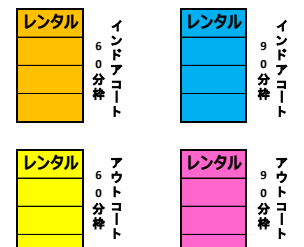

レンタルコート

※詳細は別途用紙をご覧ください

・色の部分はテーマレッスンです。 ※【パーソナルレッスン】【イベントレッスン】は別紙をご覧ください

【テーマレッスン内容】

- ◆月曜・11:00~12:30「みんなで楽しくヒッティング」
- ◆火曜・18:50~20:20「みんなで楽しくヒッティング」
- ◆水曜・11:00~12:30「【アドバンス・マスター限定】ゲーム形式」
- ◆金曜・20:30~22:00「みんなで楽しくヒッティング」
- ◆土曜・15:30~17:00「みんなで楽しくヒッティング」

【レッスンについて】

- ・レッスンを欠席される場合は、開始時刻60分前までにご連絡ください。
- ・ご連絡が無い場合は出席扱いとなります。
- ・2つのレベルが入るクラス(ピグナー-アドバンスなど)は、レベルが上のレッスン内容を基本に行います。